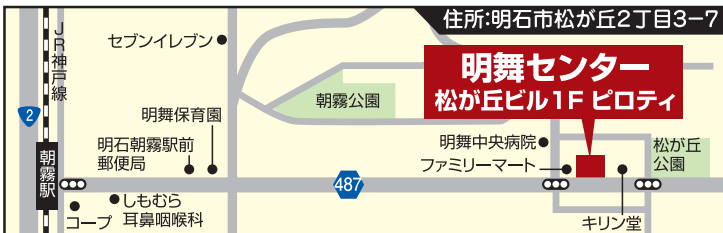

宗旨・宗派不問

朝日かがやくやすらぎの公園墓地。

神戸大霊苑

明舞センターにて お墓のなんでも 相談会開催

7/12・19・26

木

木

木

開催時間

10:00～16:00

めいまい青空市 毎週開催中

神戸・明石市営墓地の相談も承ります。
建墓・墓じまい承ります。

鶴越墓園

舞子墓園

西神墓園

石ヶ谷墓園

- お墓の引越してどうするの？
- お墓を継ぐ人がいないとどうなるの？
- 最近よく聞く「墓じまい」ってなに？
- 生前でお墓を建てる人が多いのはなぜ？
- 永代供養ってどういうこと？

などなど、お墓に関するご質問にお応えいたします。

無料 ガラガラ抽選会

1. 1等 JCB商品券
2. 2等 お米券
3. 3等 QUOカード
4. 4等 「なでしこの湯」無料入泉券
5. 5等 キッチン用品

※アンケートにお答え頂いた方に限ります。※写真はイメージです。

家族、なごやかに。

【神戸営業所】お問い合わせは

FreeDial
通話料無料

0120-69-0077

水曜日定休日

【神戸営業所】
〒651-2101 兵庫県神戸市西区伊川谷町布施畑475
☎ 078-975-0075

● 墓石・各地霊園に関する情報が満載

■ お使いの検索エンジンで...

www.yuuseki.co.jp

神戸大霊苑

検索

神戸大霊苑公式
ホームページ