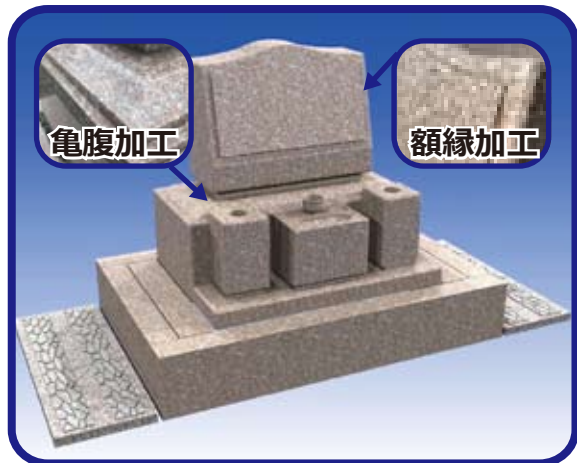

ゆったりお墓参りができる間口の広い墓所

ゆとり型専用墓所

おとなりとのお墓の間に通路を設け、
お墓参り・お掃除がしやすい「ゆとりタイプ」となっております。

限定4区画販売

1.75 聖地 **和型**
墓所・墓石セット価格

208.5 万円～(税込)

セット内容

- 墓石(御影石)
- 墓所使用料
- 据付工事一式
- ステンレス小物
- 基本彫刻
- 亀腹・花瓶加工
- 石貼加工

限定6区画販売

1.50 聖地 **洋型**
墓所・墓石セット価格

195 万円～(税込)

セット内容

- 墓石(御影石)
- 墓所使用料
- 据付工事一式
- ステンレス小物
- 基本彫刻
- 亀腹・額縁加工
- 石貼加工

◎管理料は別途必要です。◎写真はCGですので、実際とは異なります。

家族、なごやかに。

太子霊苑 指定石材店