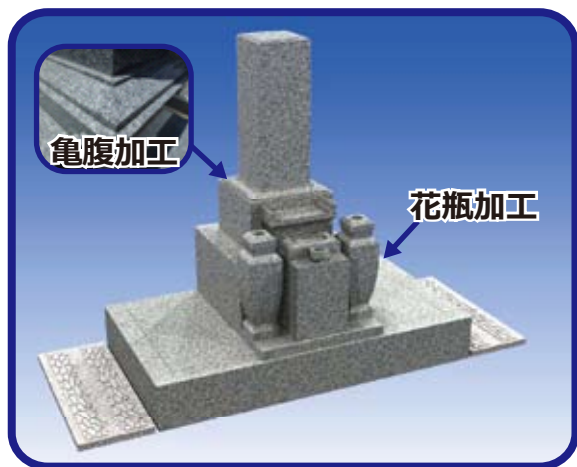

ゆったりお墓参りができる間口の広い墓所

ゆとり型専用墓所

おとなりとのお墓の間に通路を設け、
お墓参り・お掃除がしやすい「ゆとりタイプ」となっております。

限定4区画販売

1.75 聖地 **和型**
墓所・墓石セット価格

208.5 万円～(税込)

セット内容

- 墓石(御影石)
- 墓所使用料
- 据付工事一式
- ステンレス小物
- 基本彫刻
- 亀腹・花瓶加工
- 石貼加工