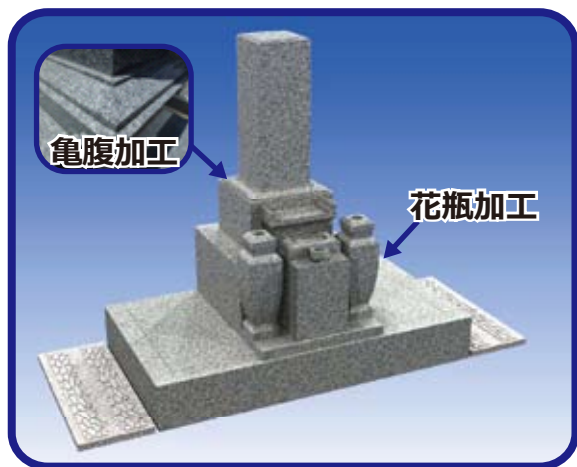

ゆったりお墓参りができる間口の広い墓所

ゆとり型専用墓所

おとなりとのお墓の間に通路を設け、
お墓参り・お掃除がしやすい「ゆとりタイプ」となっております。

限定4区画販売

1.75 聖地 **和型**
墓所・墓石セット価格

207 万円より

セット内容

- 墓石（御影石）
- 墓所使用料
- 据付工事一式
- ステンレス小物
- 基本彫刻
- 亀腹・花瓶加工
- 石貼加工