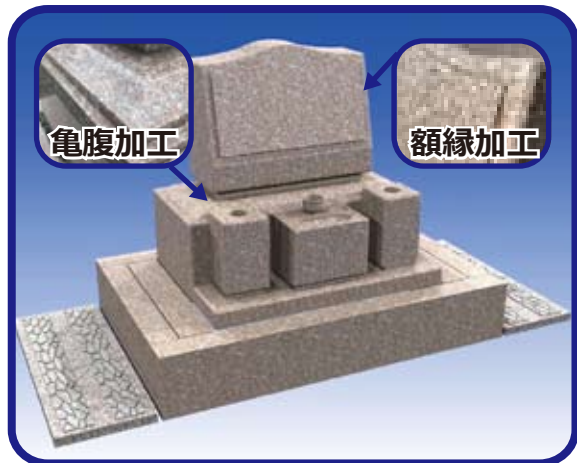

ゆったりお墓参りができる間口の広い墓所

ゆとり型専用墓所

おとなりとのお墓の間に通路を設け、
お墓参り・お掃除がしやすい「ゆとりタイプ」となっております。

限定4区画販売

1.75 聖地 **和型**
墓所・墓石セット価格

207 万円より

セット内容

- 墓石（御影石）
- 墓所使用料
- 据付工事一式
- ステンレス小物
- 基本彫刻
- 亀腹・花瓶加工
- 石貼加工

限定6区画販売

1.50 聖地 **洋型**
墓所・墓石セット価格

193 万円より

セット内容

- 墓石（御影石）
- 墓所使用料
- 据付工事一式
- ステンレス小物
- 基本彫刻
- 亀腹・額縁加工
- 石貼加工

◎管理料は別途必要です。◎写真はCGですので、実際とは異なります。

家族、なごやかに。

太子霊苑 指定石材店