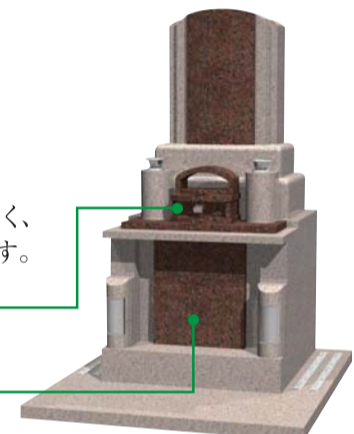

- 思い出BOX悠(はるか) 家族への思い・思い出の品をいれておくことができます。
- 丘カロータイプ 間口100cm×奥行120cm

多彩なバリエーション

お車でお越しの方 三宮・明石市内から約20分の距離にあります。

現地へは、カーナビでご来場頂けます
MAPコード 31 414 063*32

道路案内のシミュレーション

実際に走行した道路案内動画をご覧頂けます

霊苑入口 太山寺トンネル前交差点

電車でお越しの方