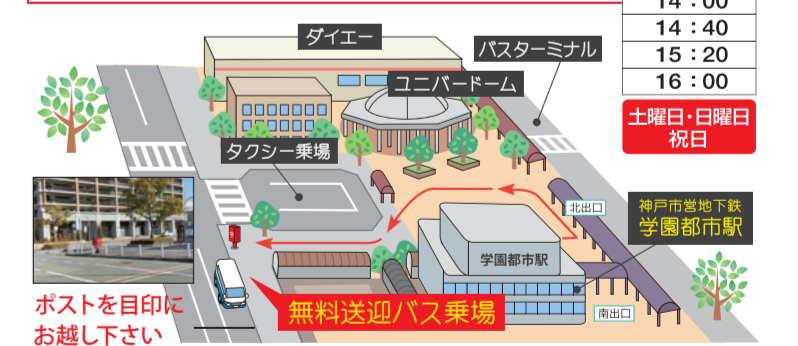

水汲み場

参道

駐車場

改葬(お墓のお引越し)

「改葬」とはお墓の移転、お墓の引越しのことです。
現在のお墓から新しいお墓へと遺骨を移す一連の手続きを、法律上は「改葬」と呼んでいます。
近年、お墓をお参りのしやすいところに改葬する方が増えています。

生前建墓(寿陵)じゅりょう

- 生前建墓には様々なメリットがあります。
- 生前建墓は、長寿を願う縁起のよいこととされています。
- 立地・環境・費用など納得のいく霊園を選べます。
- ご家族の負担の軽減、相続税対策になります。
- 先祖供養を兼ねることができます。

間口100cm×奥行120cm

多彩なバリエーション

お車で越しの方 三宮・明石市内から約20分の距離にあります。

道路案内のシミュレーション

実際に走行した道路案内動画をご提供いたします

概要 ◎名称/神戸大霊苑◎事業主体/宗教法人中興◎所在地/神戸市西区伊川谷町布施畑475◎墓地面積/81.016㎡◎経営許可番号/神衛第5号◎設計・施工/株式会社岡工務店◎宗旨・宗派/不問◎開苑/平成5年12月

電車で越しの方

大型無料送迎バスも完備

平日はAM9:30~PM4:00迄に
お電話頂ければ「学園都市」駅まで
お迎えに参ります
(火曜日・水曜日定休)

学園都市駅
9:20
10:00
10:40
11:20
12:00
13:20
14:00
14:40
15:20
16:00
土曜日・日曜日 祝日

電車をご利用の方は、神戸市営地下鉄西神線「学園都市」駅より、無料送迎バスが運行しており、約8分程で着きます。平日の朝9時30分から夕方4時迄にお電話頂ければ、「学園都市」駅までお迎えに参ります。土曜日・日曜日・祝日は、上記の時刻表の通り運行しております。バス乗り場については、上図をご参考下さい。また、霊苑の定休日である火曜日・水曜日は、無料送迎バスの運行はしておりませんので、あらかじめご了承下さい。